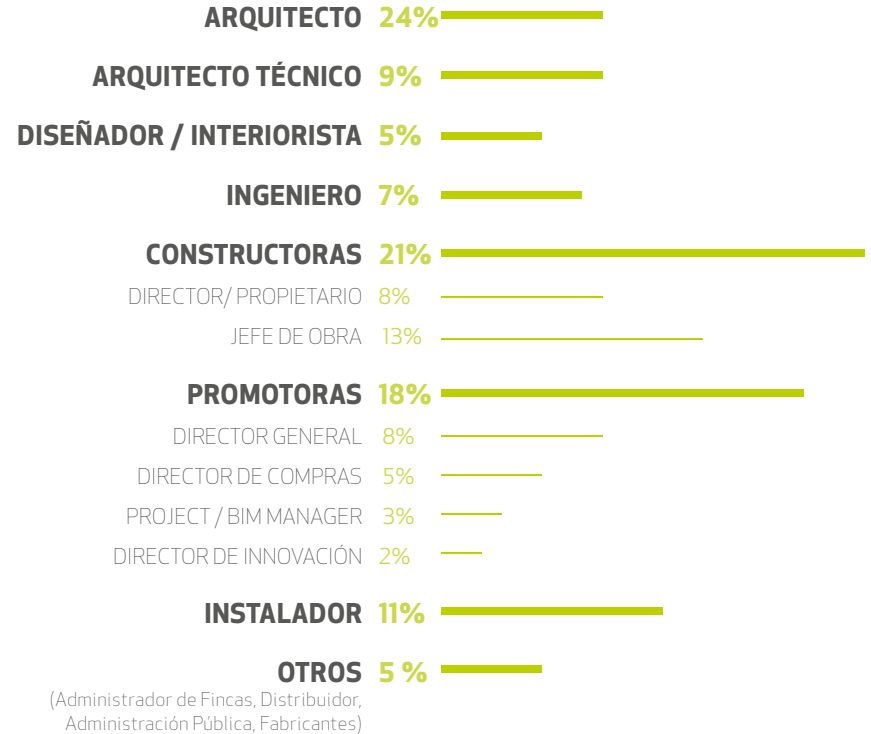

# REBUILD, EL EVENTO BOUTIQUE DE INNOVACIÓN PARA TRANSFORMAR LA EDIFICACIÓN

**180**

FIRMAS  
EXPOSITORAS

**93**

ENTIDADES  
COLABORADORAS

**293**

SPEAKERS  
INTERNACIONALES

**89**

**12%** VALENCIA

**7%** ARAGÓN

**5%** ANDALUCÍA

**3%** BALEARES

**3%** ZONA NORTE

**6%** PORTUGAL

**2%** LATAM

\* En la edición de REBUILD 2018 celebrada en Barcelona

# QUIÉN NOS HA VISITADO